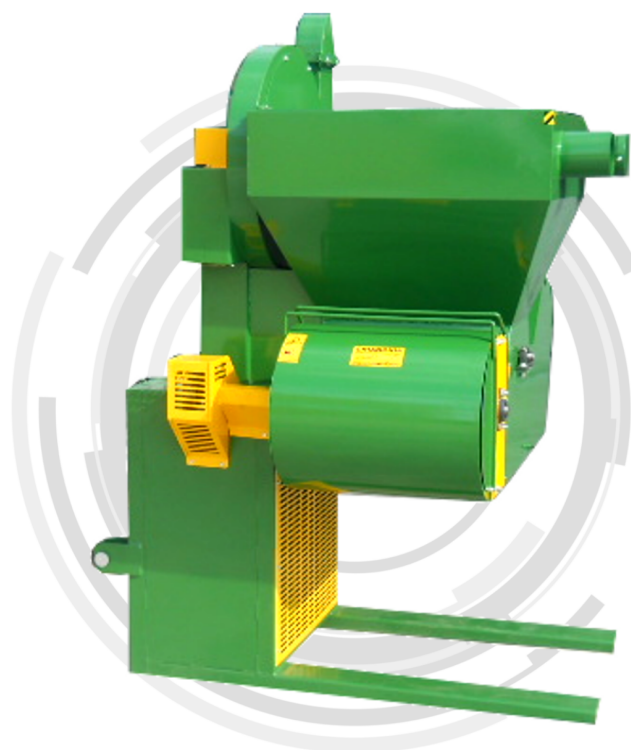

# Raccoglitrice K1500

Raccoglitrice

## Raccoglitrice K1500

La macchina è adatta per la raccolta di olive e altri frutti in guscio, anche stese sui teli, per la sua grande capacità di aspirazione con un tubo diametro 140mm.

La portata a sollevatore facilita il raggiungimento delle zone di raccolta.

ALTEZZA: 2200 mm

LARGHEZZA: 1500 mm

LUNGHEZZA: 1600 mm

PESO: 450 Kg

ADDETTI AL FUNZIONAMENTO: 1

LUNGHEZZA TUBO DI ASPIRAZIONE: 8000 mm

BOCCHIE DI ASPIRAZIONE: 140 mm diametro

POTENZA ALBERO CARDANICO: 65 hp