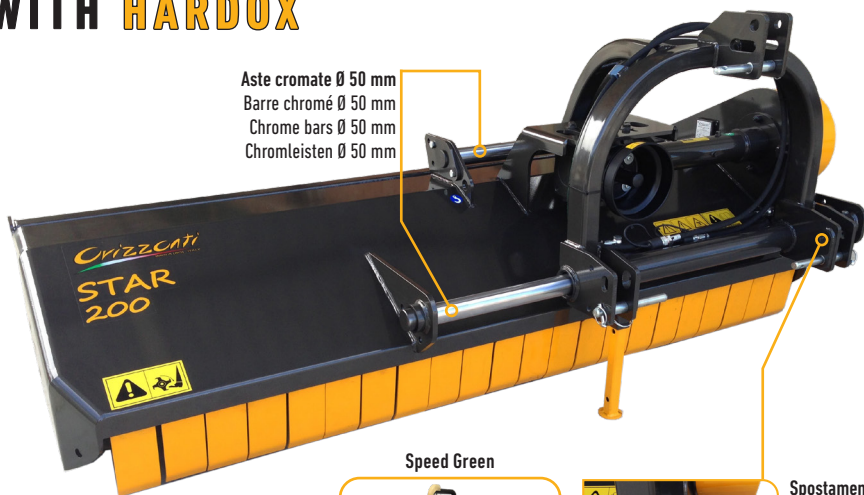

STAR MADE WITH HARDOX

Trinciatrice posteriore con spostamento idraulico - Rear shredder with hydraulic displacement
Broyeur arrière avec déplacement hydraulique - Mulchgerät für hinterseite

Aste cromate Ø 50 mm
Barre chromé Ø 50 mm
Chrome bars Ø 50 mm
Chromleisten Ø 50 mm

Posteriore - Rear
Arrière - Rückseite

540 RPM

Spostamento laterale extra 10 cm
10 cm as extra lateral displacement
Déplacement latéral extra de 10 cm
Extra seitliche Bewegung 10 cm

Speed Green

DATI TECNICI - TECHNICAL DETAILS
DÉTAILS TECHNIQUES - TECHNISCHE DATEN

COD. 2015SR16050

Ø 16.5 mm

1.3 Kg

COD. 2010SR16090

Ø 16.5 mm

COD. 2010SR16080

400

Ø 5-7 cm