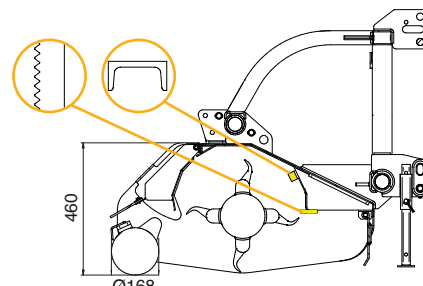

COD. 2015SR16050

Ø 16.5 mm

1.3 Kg

COD. 2010SR16090

Ø 16.5 mm

COD. 2010SR16080

400

Ø 5-7 cm

OPTIONAL

COD. 1A0060180

Ruote posteriori in gomma
Rear rubber wheels
Roues arrière en caoutchouc
hintere Gummiräder

OPTIONAL

COD. 1A00126

DATI TECNICI - TECHNICAL DETAILS - DÉTAILS TECHNIQUES - TECHNISCHE DATEN

MOD.	COD									
									L x P H	Kg
STAR 130	1015130	30/70 hp 22/50 Kw	12	24+12	8	■ 65 - 65 cm ■ 33 - 97 cm	3	540	145x105 h 46 cm	430
STAR 145	1015145	30/70 hp 22/50 Kw	16	32+16	9	■ 72 - 73 cm ■ 33 - 112 cm	3	540	160x105 h 46 cm	485
STAR 160	1015160	30/70 hp 22/50 Kw	16	32+16	10	■ 80 - 80 cm ■ 33 - 127 cm	4	540	175x105 h 46 cm	520
STAR 180	1015180	40/70 hp 29/50 Kw	20	40+20	11	■ 83 - 97 cm ■ 33 - 147 cm	4	540	195x105 h 46 cm	590
STAR 200	1015200	40/70 hp 29/50 Kw	20	40+20	12	■ 83 - 117 cm ■ 33 - 167 cm	4	540	220x105 h 46 cm	630
STAR 225	1015225	40/70 hp 29/50 Kw	24	48+24	13	■ 83 - 142 cm ■ 33 - 192 cm	4	540	240x105 h 46 cm	735

OPTIONAL	Descrizione - Description - Description - Beschreibung	
1A005000	Spostamento meccanico con vite e manovella - Mechanical side shift Déport mécanique - Mécanische Seitenverschiebung	
1A0090004	Albero cardano categoria 6 - L = 90 cm - P.T.O. drive shaft category 6 - L = 90 cm Arbre à cardan catégorie 6 - L = 90 cm - Kardanwelle Kategorie 6 - L = 90 cm	
1A00301	Slitte di appoggio regolabili in altezza - Skids adjustable in height Patins de support réglables en hauteur - Höhenverstellbare Stützkufen	
1A00000	Rastrelli di raccolta (cadauno) - Collectings rakes (each) Râteaux de collecte (chacun) - Sammelschwader (jeweils)	
1A00126	Coppia di ruote anteriori regolabili in altezza Ø 22 cm - Pair of front wheels adjustable in height Ø 22 cm Paire de roues avant réglables en hauteur Ø 22 cm - Paar Vorderräder höhenverstellbar Ø 22 cm	
1A0060	Ruote posteriori sterzanti in sostituzione del rullo - Rubber steering wheels, without rear roller Roues arrière pour remplacer le rouleau - Hintere Lenkräder ersetzen die Rolle	