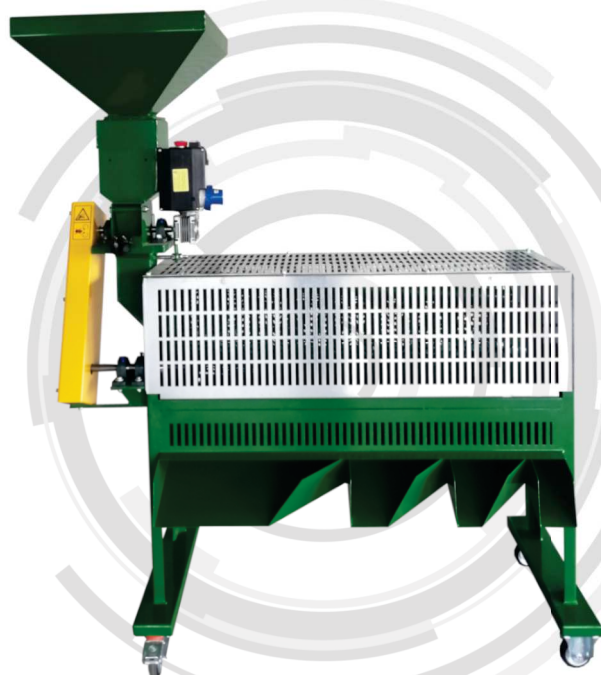

Sgusciatrice P80 Super

Sgusciatrice per
nocciole

MADE IN
ITALY

Sgusciatrice P80 Super

Impianto di sgusciatura per
nocciole con sistema a rullo per la
separazione del frutto dal guscio.
La macchina è indicata per
piccole / medie quantità.

OPTIONAL:

RULLO CALIBRATORE

Sgusciatrice P80 Super

Dimensioni

ALTEZZA: 1300 mm

LARGHEZZA: 600 mm

LUNGHEZZA: 1400 mm

PESO: 105 Kg

POTENZA RICHIESTA: 0,25 Hp

TENSIONE: 220/380 Volt

MOTORI N°: 1

ADDETTI AL FUNZIONAMENTO: 1

CAPACITA': 20 Kg/h

Dati, descrizioni e illustrazioni sono forniti solo a titolo indicativo e non impegnativo